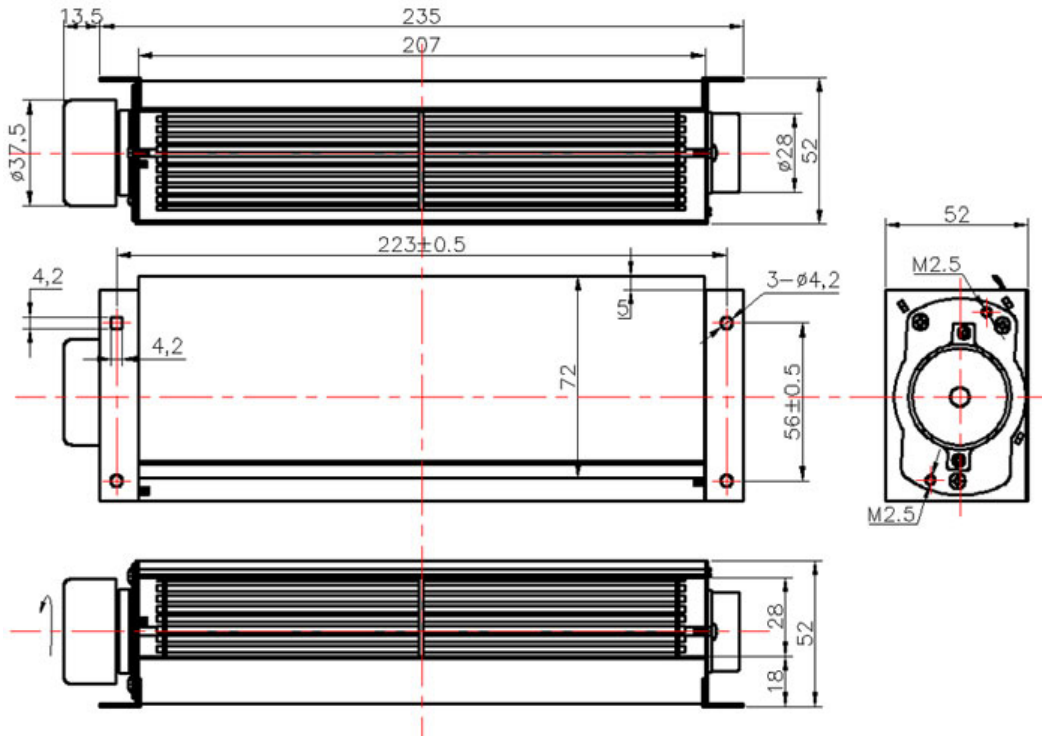

**230\*50mm**  
**Cross Flow Fan**

**DIMENSIONS**

**SPEC**